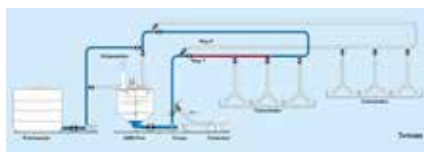

Spotmix & liemiruokinta

Uutta ruokintalaiteteknologiaa

Spotmixin edut

- **Tarkka:**
rehunsekoitus kuivana
- **Tehokas:**
rehunsiirto kuivana
- **Hygieeninen:**
annostelu liemirehuna

Ruokinnan jälkeen putkisto on tyhjä ja puhdas

Mitä liemiruokinta merkitsee?

- tuoretta juoksevaa rehua
- tarkat annokset joka kaukaloon
- tarkkojen määrien annostelu ruokintatietokoneen avulla
- rehuseos voidaan valmistaa eri komponenteista
- hinnaltaan edullisten rehuraakaaineiden käyttö mahdollista