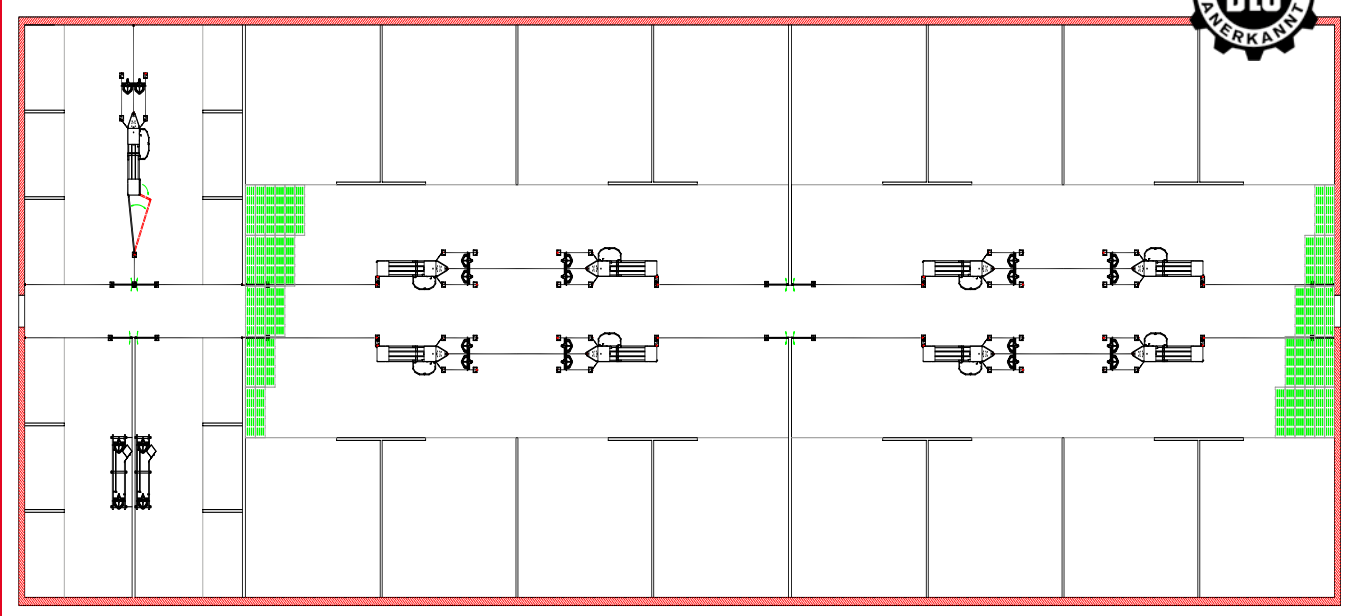

Compident ESF