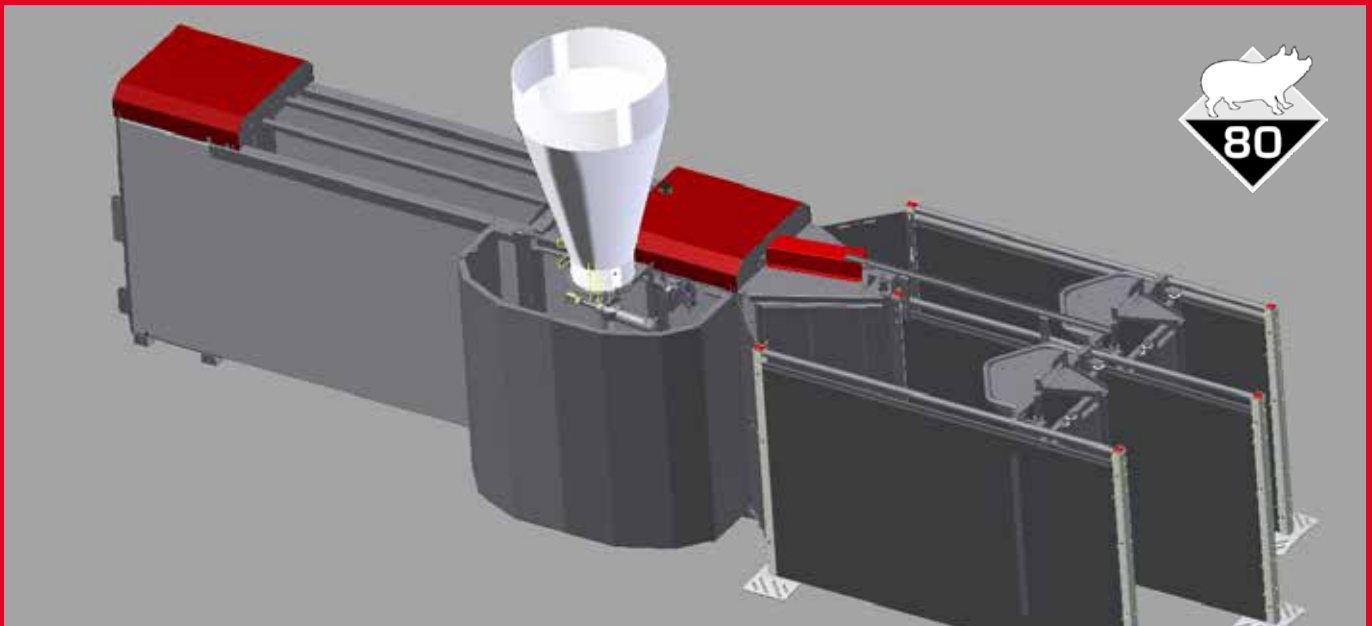

Compident - YKSILÖRUOKINTA