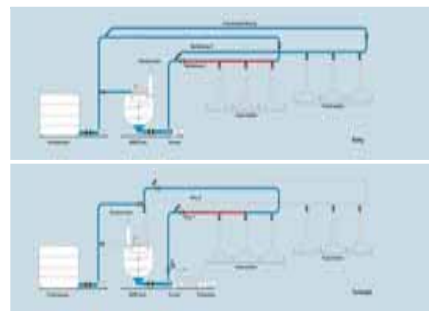

Compident & liemiruokinta

FI-SPOT®

Compident tekee sen mahdolliseksi

- Pihatossa 20:stä aina 80 emakkoon asemaa kohti
- joustava sijoittaa myös jo oleviin sika-loihin, olkipohjaisiin, osarilä- tai kokoriläosastoihin
- yksilöllinen, tuotantovaiheen mukainen ruokinta, siirtyminen raskaasta käsityövaiheesta laadukkaaseen seurantaan
- optimaalinen emakonhoito ja selväpiirteinen tietokoneseuranta

Mitä liemiruokinta merkitsee?

- tuoretta juoksevaa rehua
- tarkat annokset joka kaukaloon
- tarkkojen määrien annostelu ruokintatietokoneen avulla
- rehuseos voidaan valmistaa eri komponenteista
- hinnaltaan edullisten rehuraaka-aineiden käyttö mahdollista

SCHAUER®

PERFECT FARMING SYSTEMS

Schauer Agrotronic GmbH,
A-4731 Prambachkirchen, Passauer Str. 1

Tel.: +43/72 77/23 26-0*

Fax: +43/72 77/23 26-22

Schauer Maschinenfabrik GmbH
Vertriebsgesellschaft

D-94060 Pocking, Gewerbering 19

Tel.: +49/85 31/82 72

Fax: +49/85 31/82 71

Schauer Agrotronic AG

CH-6210 Sursee, Buchenstrasse 3

Tel.: +41/41/926/80 00

Fax: +41/41/926 80 01

Schauer, spol. s r.o.

SK-949 01 Nitra, Priemyselná 4

Tel.: +421/37/791 21 01

Fax: +421/37/791 21 03

SCHAUER - AGRA d.o.o.

HR-10370 Dugo Selo, Josipa Zorica 133

Tel.: +385/1/277 55 05

Fax: +385/1/277 55 04

e-mail: office@schauer-agrotronic.com

internet: www.schauer-agrotronic.com

Lauri Matintalo

area sales manager

+358 40 352 33 99

l.matintalo@schauer-agrotronic.com

Spotmix

Innovatiivista kotieläinrakennus- ja ruokintatekniikkaa

Esitteiden sitoumusten sisältö on altis teknisille muutoksille, tulevien kehitysten edun nimissä.

SCHAUER®
PERFECT FARMING SYSTEMS