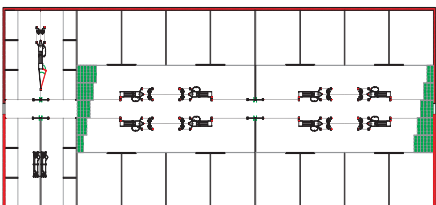

Compident & liemiruokinta

FI-SPOT®

Compident tekee sen mahdolliseksi

- Pihatossa 20:stä aina 80 emakkoon asemaa kohti
- joustava sijoittaa myös jo oleviin sika-loihin, olkipohjaisiin, osarilä- tai kokoriläosastoihin
- yksilöllinen, tuotantovaiheen mukainen ruokinta, siirtyminen raskaasta käsityövaiheesta laadukkaaseen seurantaan
- optimaalinen emakonhoito ja selväpiirteinen tietokoneseuranta

Mitä liemiruokinta merkitsee?

- tuoretta juoksevaa rehua
- tarkat annokset joka kaukaloon
- tarkkojen määrien annostelu ruokintatietokoneen avulla
- rehuseos voidaan valmistaa eri komponenteista
- hinnaltaan edullisten rehuraaka-aineiden käyttö mahdollista

SCHAUER®

PERFECT FARMING SYSTEMS

Schauer Agrotronic GmbH,
A-4731 Prambachkirchen, Passauer Str. 1

Tel.: +43/72 77/23 26-0*

Fax: +43/72 77/23 26-22

Schauer Maschinenfabrik GmbH
Vertriebsgesellschaft

D-94060 Pocking, Gewerbering 19

Tel.: +49/85 31/82 72

Fax: +49/85 31/82 71

Schauer Agrotronic AG

CH-6210 Sursee, Buchenstrasse 3

Tel.: +41/41/926/80 00

Fax: +41/41/926 80 01

Schauer, spol. s r.o.

SK-949 01 Nitra, Priemyselná 4

Tel.: +421/37/791 21 01

Fax: +421/37/791 21 03

SCHAUER - AGRA d.o.o.

HR-10370 Dugo Selo, Josipa Zorica 133

Tel.: +385/1/277 55 05

Fax: +385/1/277 55 04

e-mail: office@schauer-agrotronic.com

internet: www.schauer-agrotronic.com

Lauri Matintalo

area sales manager

+358 40 352 33 99

l.matintalo@schauer-agrotronic.com

Spotmix

Innovatiivista kotieläinrakennus- ja ruokintatekniikkaa

Esitteiden sitoumusten sisältö on altis teknisille muutoksille, tulevien kehitysten edun nimissä.

SCHAUER®
PERFECT FARMING SYSTEMS